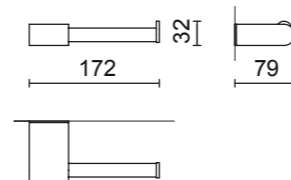

ATORE

DE: Badablage
GB: bathroom shelf
FR: tablette étagère de salle de bains
NL: planchet
D: B. 65,2 cm, H. 2,8 cm
 T. 12 cm
ART: 40456

schwenkbar . swivelling . orientable . zwenkbaar

ATORE

DE: Handtuchhalter
GB: towel holder
FR: porte-serviettes
NL: handdoekhouder
D: B. 2,8 cm, H. 10,4 cm
 T. 46 cm
ART: 40462

ATORE

DE: Handtuchstange
GB: towel rail
FR: barre porte-serviette
NL: handdoekstang
D: B. 65,2 cm, H. 2,8 cm
 T. 7,9 cm
ART: 40460

ATORE

DE: Handtuchhalter
GB: towel holder
FR: porte-serviettes
NL: handdoekhouder
D: B. 2,8 cm, H. 10,4 cm
 T. 4,6 cm
ART: 40462

ATORE

DE: Duschkorb
GB: shower basket
FR: panier de douche
NL: douchemandje
D: B. 36,8 cm, H. 7,8 cm
 T. 16,4 cm
ART: 40464

ATORE

DE: Duschkorb
GB: shower basket
FR: panier de douche
NL: douchemandje
D: B. 28,8 cm, H. 7,7 cm
 T. 14,4 cm
ART: 40466

ATORE

DE: Handtuchring
GB: towel ring
FR: porte-serviettes à anneau
NL: handdoekkring
D: B. 20 cm, H. 19,2 cm
 T. 6,4 cm
ART: 40461

ATORE

DE: Kosmetikspiegel
GB: cosmetic mirror
FR: miroir cosmétique
NL: cosmeticaspiegel
D: ø 17,5 cm, B. 27,8 cm
 5x Zoom
ART: 40468