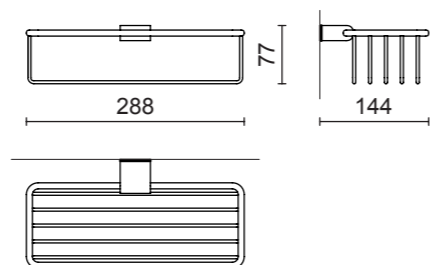

ATORE

DE: Duschkorb
GB: shower basket
FR: panier de douche
NL: douchemandje
D: B. 28,8 cm, H. 7,7 cm
T. 14,4 cm
ART: 40466