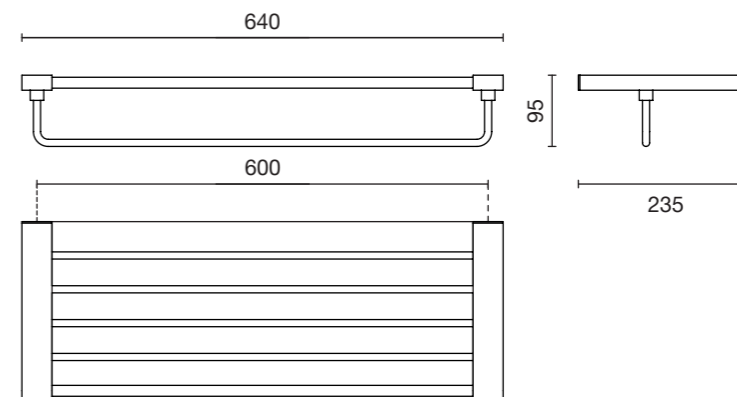

ATORE

DE: Ersatz-Toilettenpapierhalter
GB: spare toilet roll holder
FR: porte-rouleaux de papier toilette de réserve
NL: reserverolhouder
D: B. 7 cm, H. 26,2 cm
 T. 10 cm
ART: 40450

ATORE

DE: Magnet-Seifenhalter
GB: magnetic soap holder
FR: porte-savon magnétique
NL: magnetische zeephouder
D: B. 4 cm, H. 3,5 cm
 T. 8,5 cm
ART: 40466

ATORE

DE: Handtuchhaken
GB: towel hook
FR: crochet porte-serviette
NL: handdoekhaak
D: B. 2 cm, H. 2,8 cm
 T. 4,2 cm
ART: 40470

ATORE

DE: Toilettenpapierhalter
GB: toilet roll holder
FR: porte-rouleau de papier toilette
NL: toilethouder
D: B. 12,4 cm, H. 10,4 cm
 T. 5,4 cm
ART: 40471