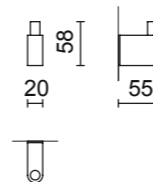

ATORE

DE: Toilettenbürste
GB: toilet brush
FR: balayette WC
NL: toiletborstel
D: B. 8,9 cm, H. 52 cm
T. 11,9 cm
ART: 40454

ATORE

DE: Handtuchhaken
GB: towel hook
FR: crochet porte-serviette
NL: handdoekhaak
D: B. 2 cm, H. 5,8 cm
T. 5,5 cm
ART: 40457