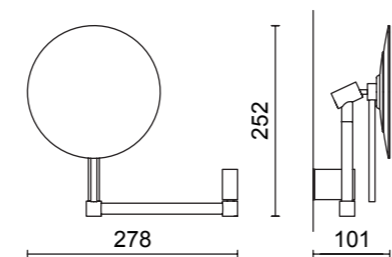

ATORE

- DE:** Toilettenpapierhalter
- GB:** toilet roll holder
- FR:** porte-rouleau de papier toilette
- NL:** toiletrolhouder
- D:** B. 12,4 cm, H. 12,4 cm
T. 5,4
- ART:** 40453

DE Authentisch. Zeitlos. Prägnant.

ATORE

DE: Handtuchstange
GB: towel rail
FR: barre porte-serviette
NL: handdoekstang
D: B. 65,2 cm, H. 2,8 cm
 T. 7,9 cm
ART: 40460

ATORE

DE: Handtuchhalter
GB: towel holder
FR: porte-serviettes
NL: handdoekhouder
D: B. 2,8 cm, H. 10,4 cm
 T. 4,6 cm
ART: 40462

ATORE

DE: Duschkorb
GB: shower basket
FR: panier de douche
NL: douchemandje
D: B. 36,8 cm, H. 7,8 cm
 T. 16,4 cm
ART: 40464

ATORE

DE: Duschkorb
GB: shower basket
FR: panier de douche
NL: douchemandje
D: B. 28,8 cm, H. 7,7 cm
 T. 14,4 cm
ART: 40466

ATORE

DE: Handtuchring
GB: towel ring
FR: porte-serviettes à anneau
NL: handdoekkring
D: B. 20 cm, H. 19,2 cm
 T. 6,4 cm
ART: 40461

ATORE

DE: Kosmetikspiegel
GB: cosmetic mirror
FR: miroir cosmétique
NL: cosmeticaspiegel
D: ø 17,5 cm, B. 27,8 cm
 5x Zoom
ART: 40468