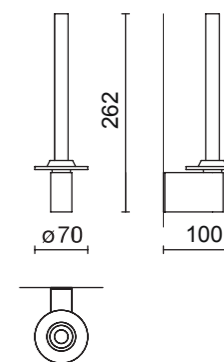

ATORE

DE: Handtuchstange
GB: towel rail
FR: barre porte-serviette
NL: handdoekstang
D: B. 65,2 cm, H. 2,8 cm
 T. 7,9 cm
ART: 40460

ATORE

DE: Handtuchhalter
GB: towel holder
FR: porte-serviettes
NL: handdoekhouder
D: B. 2,8 cm, H. 10,4 cm
 T. 4,6 cm
ART: 40462

ATORE

DE: Duschkorb
GB: shower basket
FR: panier de douche
NL: douchemandje
D: B. 36,8 cm, H. 7,8 cm
 T. 16,4 cm
ART: 40464

ATORE

DE: Duschkorb
GB: shower basket
FR: panier de douche
NL: douchemandje
D: B. 28,8 cm, H. 7,7 cm
 T. 14,4 cm
ART: 40466

ATORE

DE: Handtuchring
GB: towel ring
FR: porte-serviettes à anneau
NL: handdoekkring
D: B. 20 cm, H. 19,2 cm
 T. 6,4 cm
ART: 40461

ATORE

DE: Kosmetikspiegel
GB: cosmetic mirror
FR: miroir cosmétique
NL: cosmeticaspiegel
D: ø 17,5 cm, B. 27,8 cm
 5x Zoom
ART: 40468

ATORE

DE: Toilettenpapierhalter
GB: toilet roll holder
FR: porte-rouleau de papier toilette
NL: toilethouder
D: B. 17,2 cm, H. 3,2 cm
 T. 7,9 cm
ART: 40451

ATORE

DE: Haltegriff
GB: grab rail
FR: poignée
NL: handgreep
D: B. 35,2 cm, H. 2,8 cm
 T. 6,4 cm, max. 120 kg
ART: 40469