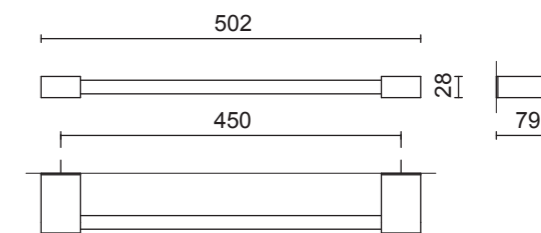

ATORE

DE: Doppel-Handtuchhaken
GB: double towel hook
FR: double crochet porte-serviette
NL: dubbele handdoekhaak
D: B. 8,8 cm, H. 2,3 cm
T. 5,5 cm
ART: 40458

ATORE

DE: Handtuchstange
GB: towel rail
FR: barre porte-serviette
NL: handdoekstang
D: B. 50,2 cm, H. 2,8 cm
T. 7,9 cm
ART: 40459