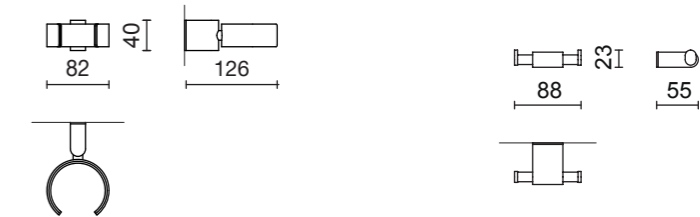

ATORE

DE: Badablage
GB: bathroom shelf
FR: tablette étagère de salle de bains
NL: planchet
D: B. 65,2 cm, H. 2,8 cm
 T. 12 cm
ART: 40456

schwenkbar . swivelling . orientable . zwenkbaar

ATORE

DE: Handtuchhalter
GB: towel holder
FR: porte-serviettes
NL: handdoekhouder
D: B. 2,8 cm, H. 10,4 cm
 T. 46 cm
ART: 40462

ATORE

DE: Toilettenbürste
GB: toilet brush
FR: balayette WC
NL: toiletborstel
D: B. 8,9 cm, H. 52 cm
T. 11,9 cm
ART: 40454

ATORE

DE: Handtuchhaken
GB: towel hook
FR: crochet porte-serviette
NL: handdoekhaak
D: B. 2 cm, H. 5,8 cm
T. 5,5 cm
ART: 40457

ATORE

DE: Handtuchhalter
GB: towel holder
FR: porte-serviettes
NL: handdoekstang
D: B. 2,8 cm, H. 5,2 cm
T. 45 cm
ART: 40465

ATORE

DE: Toilettenpapierhalter
GB: toilet roll holder
FR: porte-rouleau de papier toilette
NL: toilethouder
D: B. 12,4 cm, H. 12,4 cm
T. 5,4
ART: 40453

ATORE

DE: Badablage
GB: bathroom shelf
FR: tablette étagère de salle de bains
NL: planchet
D: B. 65,2 cm, H. 2,8 cm
T. 12 cm
ART: 40456

ATORE

DE: Föhnhalter
GB: hair dryer holder
FR: support-sèche-cheveux
NL: föhnhouder
D: B. 8,2 cm, H. 4 cm
T. 12,6 cm
ART: 40467