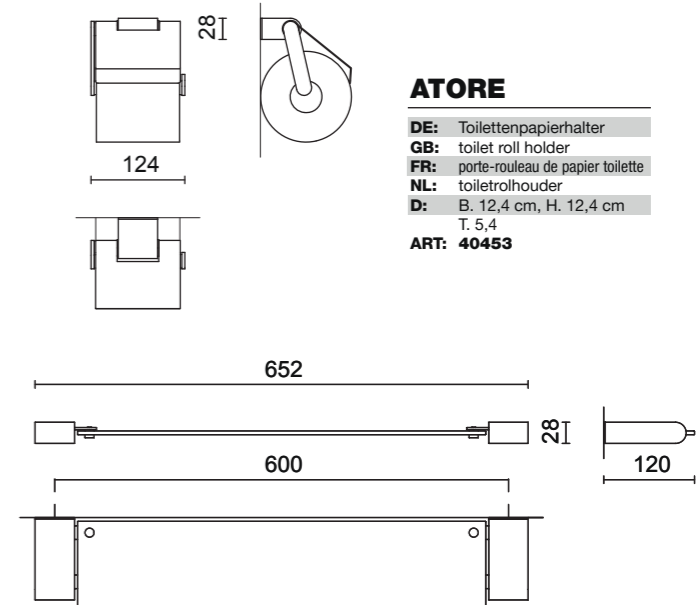

ATORE

- DE:** Toilettenpapierhalter
- GB:** toilet roll holder
- FR:** porte-rouleau de papier toilette
- NL:** toiletrolhouder
- D:** B. 12,4 cm, H. 12,4 cm
T. 5,4
- ART:** 40453

DE Authentisch. Zeitlos. Prägnant.

ATORE

DE: Toilettenbürste
GB: toilet brush
FR: balayette WC
NL: toiletborstel
D: B. 8,9 cm, H. 52 cm
T. 11,9 cm
ART: 40454

ATORE

DE: Handtuchhaken
GB: towel hook
FR: crochet porte-serviette
NL: handdoekhaak
D: B. 2 cm, H. 5,8 cm
T. 5,5 cm
ART: 40457

ATORE

DE: Handtuchhalter
GB: towel holder
FR: porte-serviettes
NL: handdoekstang
D: B. 2,8 cm, H. 5,2 cm
T. 45 cm
ART: 40465

ATORE

DE: Toilettenpapierhalter
GB: toilet roll holder
FR: porte-rouleau de papier toilette
NL: toilethouder
D: B. 12,4 cm, H. 12,4 cm
T. 5,4
ART: 40453

ATORE

DE: Badablage
GB: bathroom shelf
FR: tablette étagère de salle de bains
NL: planchet
D: B. 65,2 cm, H. 2,8 cm
T. 12 cm
ART: 40456

ATORE

DE: Föhnhalter
GB: hair dryer holder
FR: support-sèche-cheveux
NL: föhnhouder
D: B. 8,2 cm, H. 4 cm
T. 12,6 cm
ART: 40467