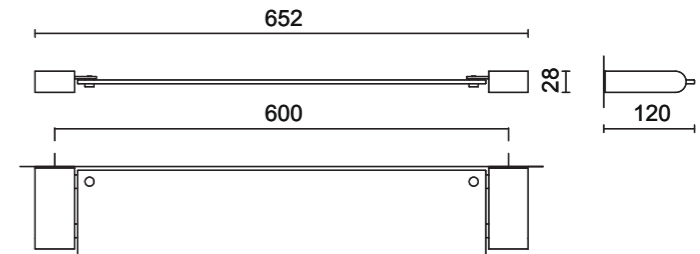

ATORE

DE: Badablage
GB: bathroom shelf
FR: tablette étagère de salle de bains
NL: planchet
D: B. 65,2 cm, H. 2,8 cm
T. 12 cm
ART: 40456