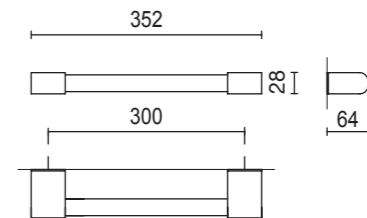

ATORE

DE: Haltegriff
GB: grab rail
FR: poignée
NL: handgreep
D: B. 35,2 cm, H. 2,8 cm
T. 6,4 cm, max. 120 kg
ART: 40469