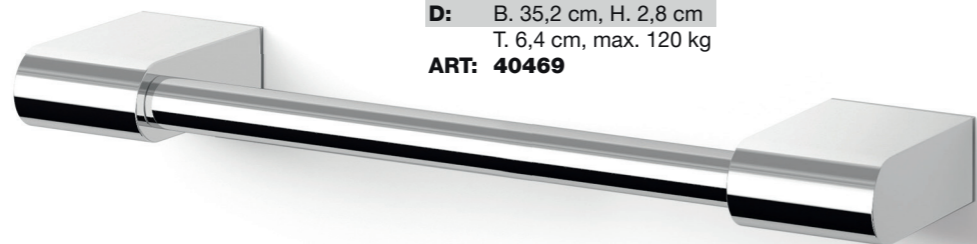

ATORE

DE: Haltegriff
GB: grab rail
FR: poignée
NL: handgreep
D: B. 35,2 cm, H. 2,8 cm
T. 6,4 cm, max. 120 kg
ART: 40469

ATORE

DE: Duschkorb
GB: shower basket
FR: panier de douche
NL: douchemandje
D: B. 28,8 cm, H. 7,7 cm
T. 14,4 cm
ART: 40463