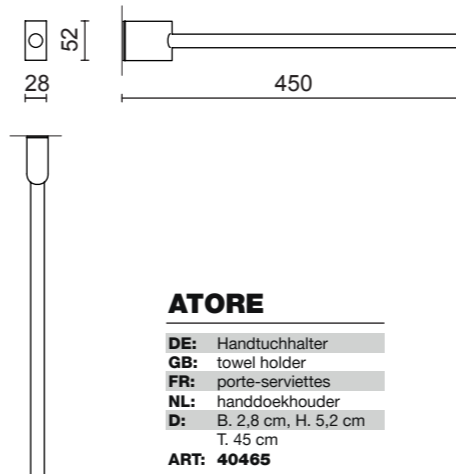

ATORE

- DE:** Toilettenpapierhalter
- GB:** toilet roll holder
- FR:** porte-rouleau de papier toilette
- NL:** toiletrolhouder
- D:** B. 12,4 cm, H. 12,4 cm
T. 5,4
- ART:** 40453

DE Authentisch. Zeitlos. Prägnant.

ATORE

DE: Badablage
GB: bathroom shelf
FR: tablette étagère de salle de bains
NL: planchet
D: B. 65,2 cm, H. 2,8 cm
 T. 12 cm
ART: 40456

schwenkbar . swivelling . orientable . zwenkbaar

ATORE

DE: Handtuchhalter
GB: towel holder
FR: porte-serviettes
NL: handdoekhouder
D: B. 2,8 cm, H. 10,4 cm
 T. 46 cm
ART: 40462

ATORE

DE: Handtuchstange
GB: towel rail
FR: barre porte-serviette
NL: handdoekstang
D: B. 50,2 cm, H. 2,8 cm
 T. 7,9 cm
ART: 40459

ATORE

DE: Handtuchstange
GB: towel rail
FR: barre porte-serviette
NL: handdoekstang
D: B. 65,2 cm, H. 2,8 cm
 T. 7,9 cm
ART: 40460

ATORE

DE: Toilettenbürste
GB: toilet brush
FR: balayette WC
NL: toiletborstel
D: B. 8,9 cm, H. 52 cm
T. 11,9 cm
ART: 40454

ATORE

DE: Handtuchhaken
GB: towel hook
FR: crochet porte-serviette
NL: handdoekhaak
D: B. 2 cm, H. 5,8 cm
T. 5,5 cm
ART: 40457