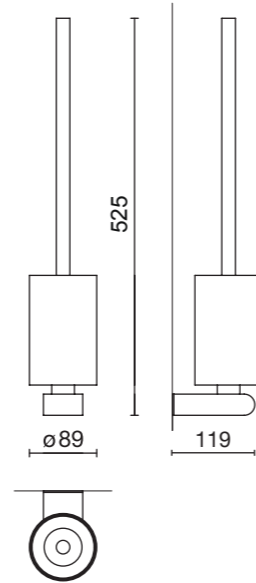

ATORE

- DE:** Toilettenpapierhalter
- GB:** toilet roll holder
- FR:** porte-rouleau de papier toilette
- NL:** toiletrolhouder
- D:** B. 12,4 cm, H. 12,4 cm
T. 5,4
- ART:** 40453

DE Authentisch. Zeitlos. Prägnant.

ATORE

DE: Badablage
GB: bathroom shelf
FR: tablette étagère de salle de bains
NL: planchet
D: B. 65,2 cm, H. 2,8 cm
 T. 12 cm
ART: 40456

schwenkbar . swivelling . orientable . zwenkbaar

ATORE

DE: Handtuchhalter
GB: towel holder
FR: porte-serviettes
NL: handdoekhouder
D: B. 2,8 cm, H. 10,4 cm
 T. 46 cm
ART: 40462

ATORE

DE: Handtuchstange
GB: towel rail
FR: barre porte-serviette
NL: handdoekstang
D: B. 50,2 cm, H. 2,8 cm
 T. 7,9 cm
ART: 40459

ATORE

DE: Handtuchstange
GB: towel rail
FR: barre porte-serviette
NL: handdoekstang
D: B. 65,2 cm, H. 2,8 cm
 T. 7,9 cm
ART: 40460

ATORE

DE: Toilettenbürste
GB: toilet brush
FR: balayette WC
NL: toiletborstel
D: B. 8,9 cm, H. 52 cm
T. 11,9 cm
ART: 40454

ATORE

DE: Handtuchhaken
GB: towel hook
FR: crochet porte-serviette
NL: handdoekhaak
D: B. 2 cm, H. 5,8 cm
T. 5,5 cm
ART: 40457