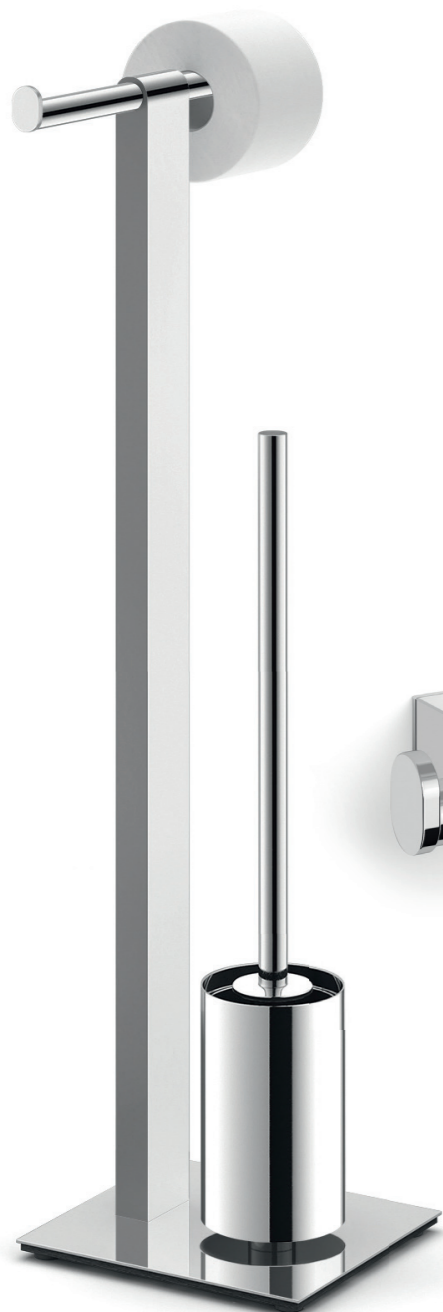

ATORE

DE: Toilettenbutler
GB: toilet butler
FR: valet wc
NL: toiletbutler
D: B. 27,8 cm, H. 73 cm
T. 20 cm
ART: 40473

ATORE

DE: Handtuchhaken
GB: towel hook
FR: crochet porte-serviette
NL: handdoekhaak
D: B. 2 cm, H. 5,8 cm
T. 5,5 cm
ART: 40457