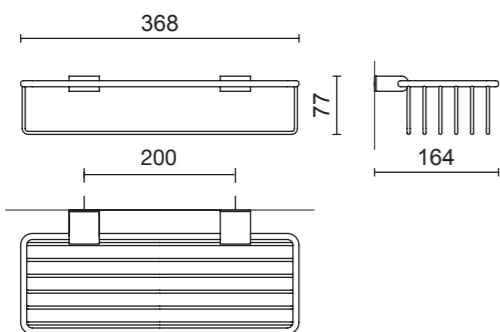

ATORE

- DE:** Toilettenpapierhalter
- GB:** toilet roll holder
- FR:** porte-rouleau de papier toilette
- NL:** toiletrolhouder
- D:** B. 12,4 cm, H. 12,4 cm
T. 5,4
- ART:** 40453

DE Authentisch. Zeitlos. Prägnant.

ATORE

DE: Badablage
GB: bathroom shelf
FR: tablette étagère de salle de bains
NL: planchet
D: B. 65,2 cm, H. 2,8 cm
T. 12 cm
ART: 40456

ATORE

DE: Föhnhalter
GB: hair dryer holder
FR: support-sèche-cheveux
NL: föhnhouder
D: B. 8,2 cm, H. 4 cm
T. 12,6 cm
ART: 40467

ATORE

DE: Doppel-Handtuchhaken
GB: double towel hook
FR: double crochet porte-serviette
NL: dubbele handdoekhaak
D: B. 8,8 cm, H. 2,3 cm
T. 5,5 cm
ART: 40458

ATORE

DE: Handtuchstange
GB: towel rail
FR: barre porte-serviette
NL: handdoekstang
D: B. 50,2 cm, H. 2,8 cm
T. 7,9 cm
ART: 40459

ATORE

DE: Handtuchstange
GB: towel rail
FR: barre porte-serviette
NL: handdoekstang
D: B. 65,2 cm, H. 2,8 cm
 T. 7,9 cm
ART: 40460

ATORE

DE: Handtuchhalter
GB: towel holder
FR: porte-serviettes
NL: handdoekhouder
D: B. 2,8 cm, H. 10,4 cm
 T. 4,6 cm
ART: 40462