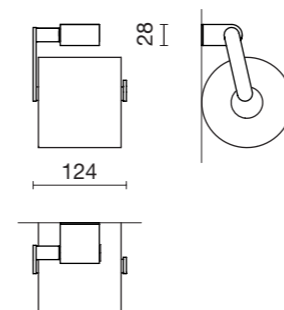

ATORE

DE: Duschkorb
GB: shower basket
FR: panier de douche
NL: douchemandje
D: B. 36,8 cm, H. 7,8 cm
 T. 16,4 cm
ART: 40464

ATORE

DE: Duschkorb
GB: shower basket
FR: panier de douche
NL: douchemandje
D: B. 28,8 cm, H. 7,7 cm
 T. 14,4 cm
ART: 40466

ATORE

DE: Handtuchring
GB: towel ring
FR: porte-serviettes à anneau
NL: handdoekkring
D: B. 20 cm, H. 19,2 cm
 T. 6,4 cm
ART: 40461

ATORE

DE: Kosmetikspiegel
GB: cosmetic mirror
FR: miroir cosmétique
NL: cosmeticaspiegel
D: ø 17,5 cm, B. 27,8 cm
 5x Zoom
ART: 40468

ATORE

DE: Toilettenpapierhalter
GB: toilet roll holder
FR: porte-rouleau de papier toilette
NL: toilethouder
D: B. 17,2 cm, H. 3,2 cm
 T. 7,9 cm
ART: 40451

ATORE

DE: Haltegriff
GB: grab rail
FR: poignée
NL: handgreep
D: B. 35,2 cm, H. 2,8 cm
 T. 6,4 cm, max. 120 kg
ART: 40469

ATORE

DE: Ersatz-Toilettenpapierhalter
GB: spare toilet roll holder
FR: porte-rouleaux de papier toilette de réserve
NL: reserverolhouder
D: B. 7 cm, H. 26,2 cm
 T. 10 cm
ART: 40450

ATORE

DE: Magnet-Seifenhalter
GB: magnetic soap holder
FR: porte-savon magnétique
NL: magnetische zeephouder
D: B. 4 cm, H. 3,5 cm
 T. 8,5 cm
ART: 40466