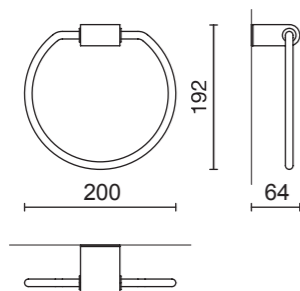

ATORE

DE: Doppel-Handtuchhaken
GB: double towel hook
FR: double crochet porte-serviette
NL: dubbele handdoekhaak
D: B. 8,8 cm, H. 2,3 cm
T. 5,5 cm
ART: 40458

ATORE

DE: Handtuchstange
GB: towel rail
FR: barre porte-serviette
NL: handdoekstang
D: B. 50,2 cm, H. 2,8 cm
T. 7,9 cm
ART: 40459

ATORE

DE: Handtuchstange
GB: towel rail
FR: barre porte-serviette
NL: handdoekstang
D: B. 65,2 cm, H. 2,8 cm
 T. 7,9 cm
ART: 40460

ATORE

DE: Handtuchhalter
GB: towel holder
FR: porte-serviettes
NL: handdoekhouder
D: B. 2,8 cm, H. 10,4 cm
 T. 4,6 cm
ART: 40462

ATORE

DE: Duschkorb
GB: shower basket
FR: panier de douche
NL: douchemandje
D: B. 36,8 cm, H. 7,8 cm
 T. 16,4 cm
ART: 40464

ATORE

DE: Duschkorb
GB: shower basket
FR: panier de douche
NL: douchemandje
D: B. 28,8 cm, H. 7,7 cm
 T. 14,4 cm
ART: 40466

ATORE

DE: Handtuchring
GB: towel ring
FR: porte-serviettes à anneau
NL: handdoekkring
D: B. 20 cm, H. 19,2 cm
 T. 6,4 cm
ART: 40461

ATORE

DE: Kosmetikspiegel
GB: cosmetic mirror
FR: miroir cosmétique
NL: cosmeticaspiegel
D: ø 17,5 cm, B. 27,8 cm
 5x Zoom
ART: 40468