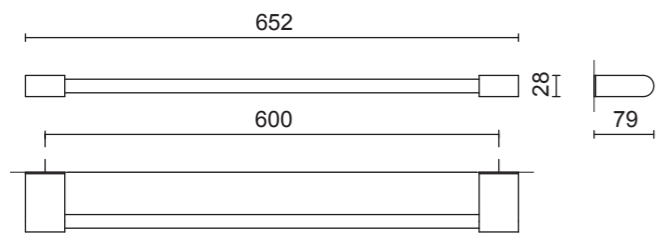

ATORE

DE: Handtuchstange
GB: towel rail
FR: barre porte-serviette
NL: handdoekstang
D: B. 65,2 cm, H. 2,8 cm
T. 7,9 cm
ART: 40460